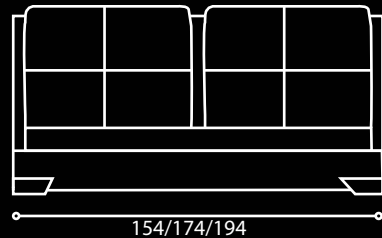

Bella

Livia II

OPCJA POJEMNIK NA POŚCIEL

154/174/194

218

110

Matrix

Lady