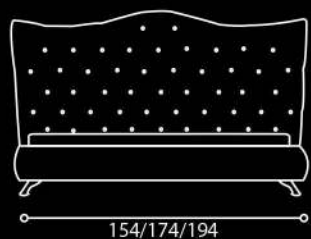

30

Loren

Turyn

OPCJA POJEMNIK NA POŚCIEŁ

Royal

Lago

OPCJA POJEMNIK NA POŚCIEL

154/174/194