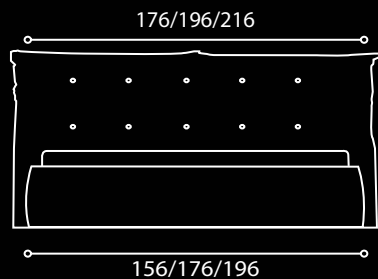

Asti

Crown

OPCJA POJEMNIK NA POŚCIEŁ

154/174/194

218

110

Arezzo

Diverso