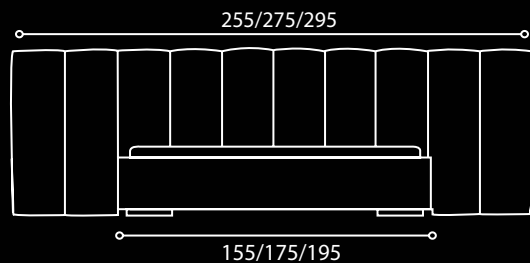

153/173/193

218

120

Verti

Teo

OPCJA POJEMNIK NA POŚCIEŁ

154/174/194

216