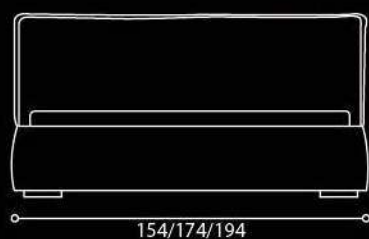

OPCJA POJEMNIK NA POŚCIEŁ

Flow

Dafne

OPCJA POJEMNIK NA POŚCIEL

142/162/182

212

110

29