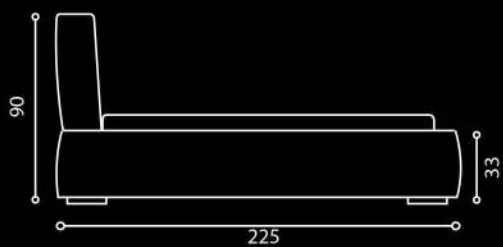

OPCJA POJEMNIK NA POŚCIEL

154/174/194

214

138

Bari

Spot

OPCJA POJEMNIK NA POŚCIEL

154/174/194

218

110

Deva

Cleo

OPCJA POJEMNIK NA POŚCIEL

155/175/195

245

120