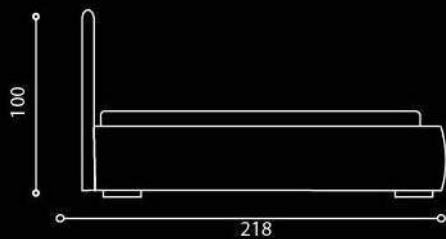

OPCJA POJEMNIK NA POŚCIEŁ

Flow

Dafne

OPCJA POJEMNIK NA POŚCIEL

142/162/182

212

110

29

Bella

Livia II

OPCJA POJEMNIK NA POŚCIEL

154/174/194

218

110

Matrix

Lady