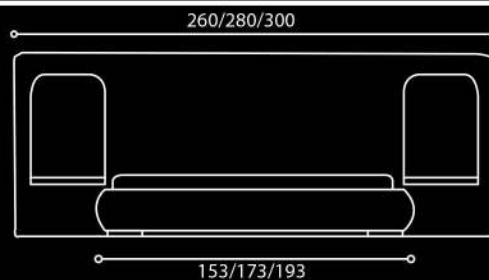

OPCJA POJEMNIK NA POŚCIEŁ

Modena