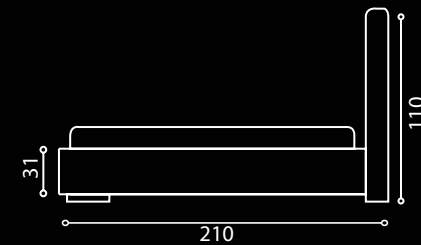

Diverso

OPCJA POJEMNIK NA POŚCIEL