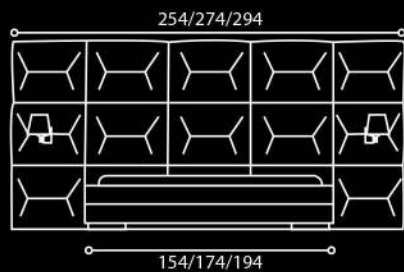

218

110

Deva

Cleo

OPCJA POJEMNIK NA POŚCIEL

155/175/195

245

120

33

Louis

Misty

OPCJA POJEMNIK NA POŚCIEL

183/203/223

228

110

Medea

Pillow

OPCJA POJEMNIK NA POŚCIEŁ

155/175/195

224

95

Casa

Loft

OPCJA POJEMNIK NA POŚCIEL