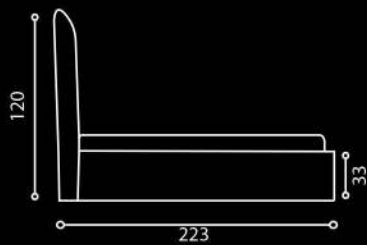

OPCJA POJEMNIK NA POŚCIEL

154/174/194

214

138

Bari

Spot

OPCJA POJEMNIK NA POŚCIEL

154/174/194

218

110

Deva

Cleo

OPCJA POJEMNIK NA POŚCIEL

155/175/195

245

120