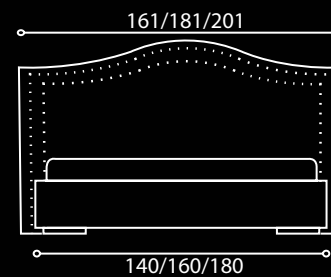

Diverso

OPCJA POJEMNIK NA POŚCIEL