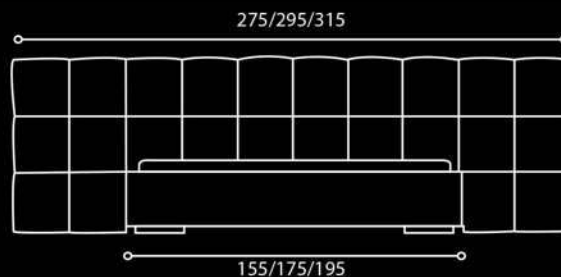

30

Loren

Turyn

OPCJA POJEMNIK NA POŚCIEŁ

Royal

Lago

OPCJA POJEMNIK NA POŚCIEL

154/174/194

218

96

Soul

Livia

OPCJA POJEMNIK NA POŚCIEL

154/174/194

218

110