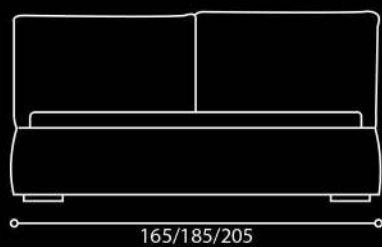

OPCJA POJEMNIK NA POŚCIEL

154/174/194

214

138

Bari

Spot

OPCJA POJEMNIK NA POŚCIEL

154/174/194

218

110

Deva

Cleo

OPCJA POJEMNIK NA POŚCIEL

155/175/195

245

120